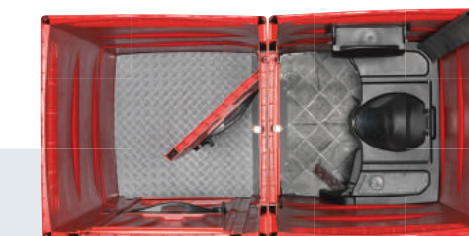

Alcune soluzioni nella versione Trio:

- Mini Box + Shower Box* + Mini Box
- Shower Box* + Mini Box + Shower Box*
- TopSan No Touch 2.0 + Mini Box + Shower Box* (nella foto)