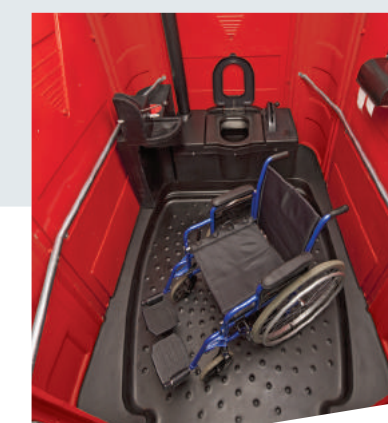

CABINA
HDPE - Polietilene ad alta densità

PESO CABINA
120 Kg

MISURE ESTERNE
150x200x217 cm

CAPACITÀ SERBATOIO REFLUI
220 lt ca.