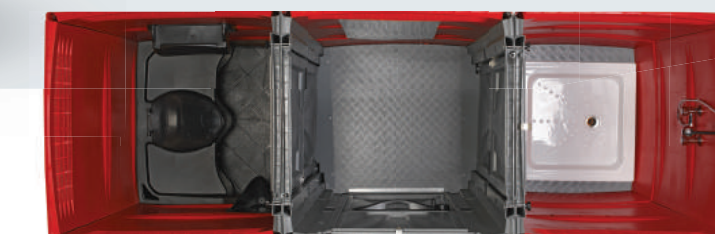

CABINA
HDPE - Polietilene ad alta densità

PESO CABINA
120 Kg

MISURE ESTERNE
150x200x217 cm

CAPACITÀ SERBATOIO REFLUI
220 lt ca.

Accessori

Lavamano Basic, dispenser gel pulizia mani, luce led, specchio.

PRODOTTI

Sebach All-in-one

All-in-one è il risultato di uno studio meticoloso, che consente di comporre una **struttura modulare con due o più cabine Sebach**, in base alle singole esigenze e per qualsiasi tipologia di servizio: eventi, grandi manifestazioni, raccolta agricoltura, edilizia e molto altro ancora. Le **combinazioni** possibili sono molteplici e attuabili **con tutti i prodotti** da quelli mobili a quelli allacciati alla rete idrico-fognaria*.

Alcune soluzioni nella versione Duo:

- Mini Box + Toilet Box*
- Mini Box + Shower Box*
- Mini Box + Stand Up
- Mini Box + TopSan No Touch 2.0 (nella foto)

Alcune soluzioni nella versione Trio:

- Mini Box + Shower Box* + Mini Box
- Shower Box* + Mini Box + Shower Box*
- TopSan No Touch 2.0 + Mini Box + Shower Box* (nella foto)